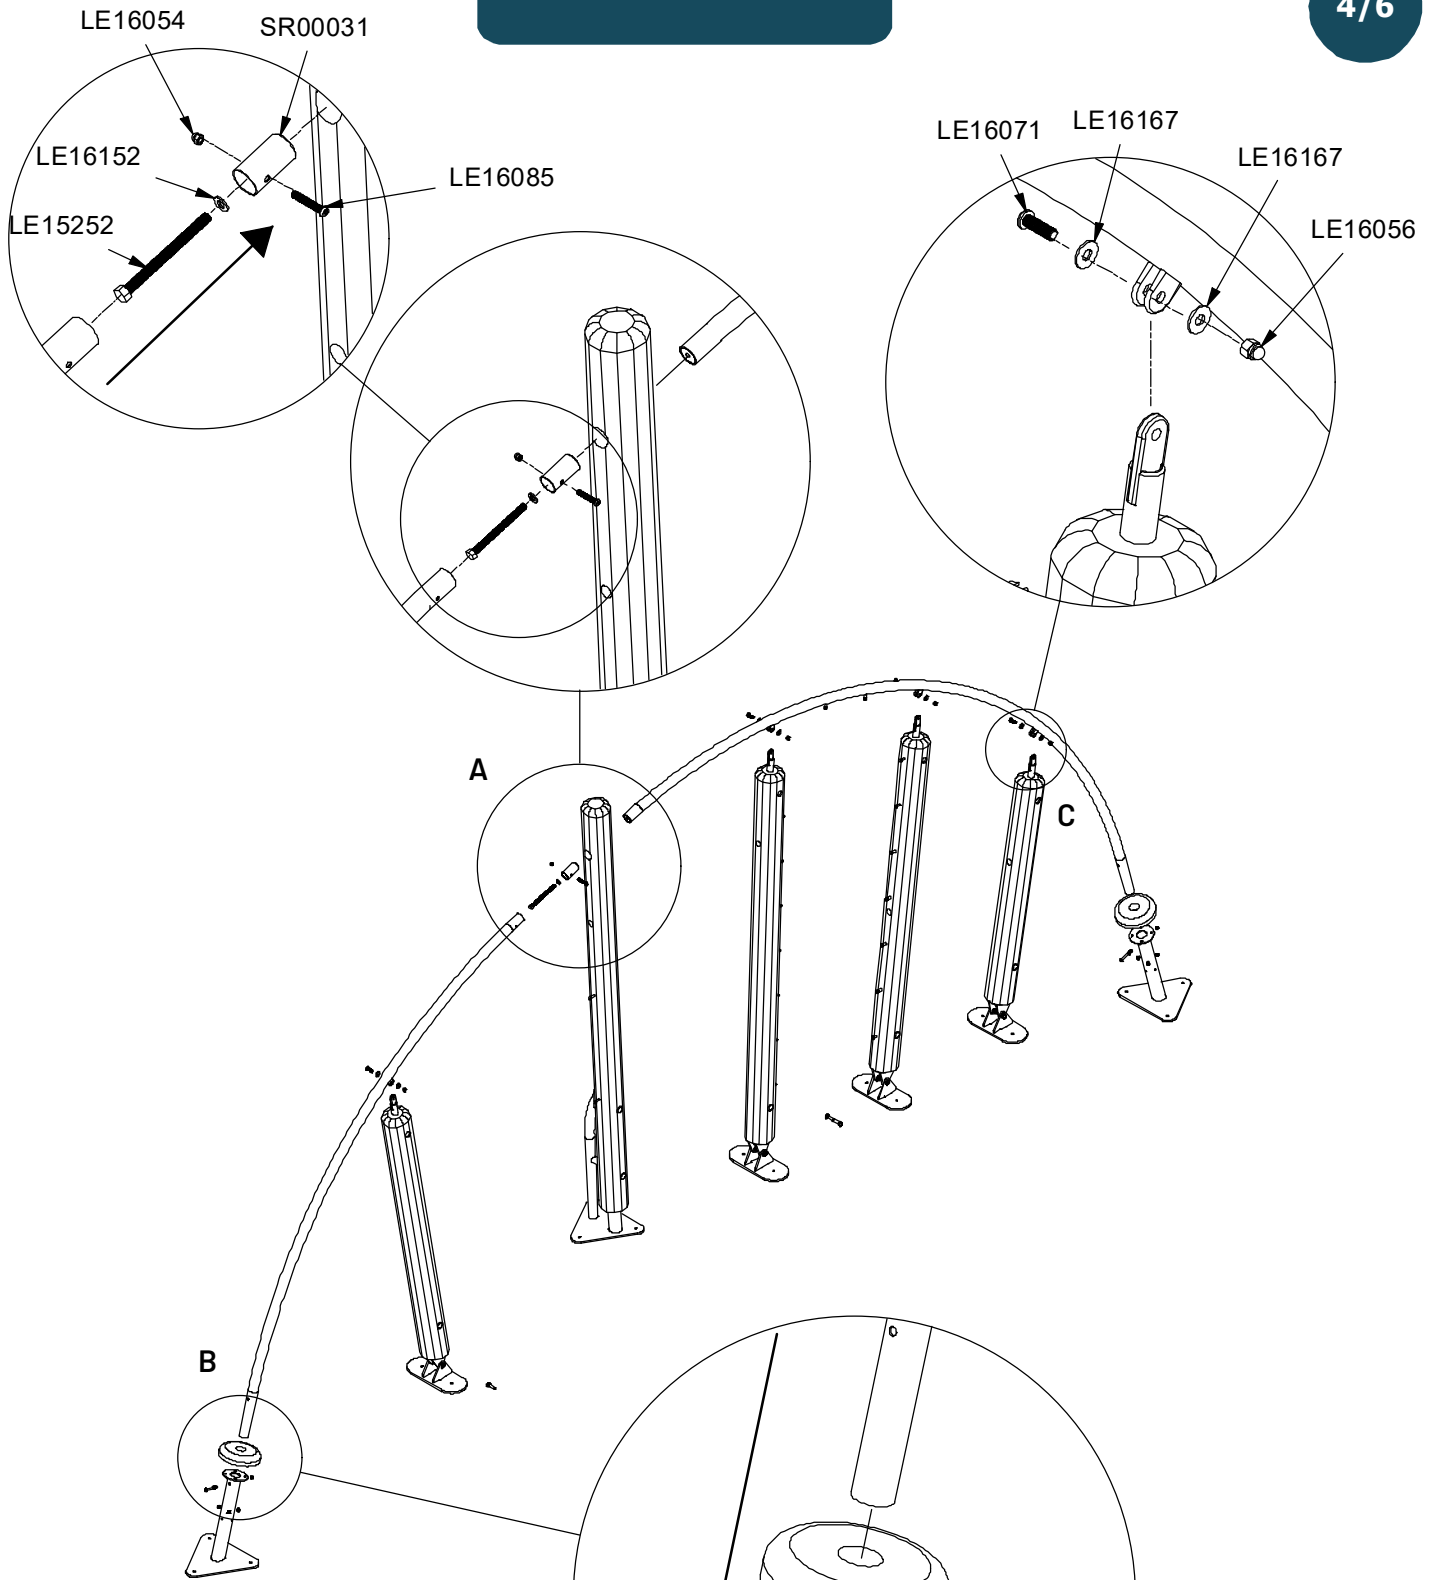

Parts List

QTY	PART NO	DESCRIP.
1	D11173	430x1860mm, assembled
1	D11174	430x2620mm, assembled
1	D11175	430x2980mm, assembled
1	D11176	450x3200mm, assembled
1	D11177	430x2270mm, assembled
2	S11880	Ø250/45 mm
1	S11991	Taifun net
1	SR00031	Ø54x90 mm
1	SR00065	Ø60 Tube for Sun Arc
1	SR00066	Ø60 Tube for Sun Arc
1	SR00068	Ø38x1100mm, bar
1	SR00070	Ø38x925mm, bar
2	SR00091	Ø80x400mm
1	TV99999	Taifun Ø30, 770mm
1	TV99998	Taifun Ø30, 690mm

Parts List		
QTY	PART NO	DESCRIP.
1	LE15252	M16x200 mm
3	LE16054	M10 cap nut
4	LE16056	M12 cap nut
8	LE16062	10x14 mm
2	LE16063	10x90 mm
4	LE16071	12x40 mm
1	LE16085	M10x70 mm
1	LE16152	M16 - Ø30 mm
8	LE16167	M12 - Ø32 mm
1	SR00031	Ø54x90 mm

Parts List

QTY	PART NO	DESCRIP.
20	LE13100	Shackle
4	LE15252	M16x200 mm
4	LE16152	M16 - Ø30 mm
20	LE16502	Spacer 6mm
4	LE16556	Ø42/38mm
2	LE16599	Sealtite 970 1,5 ml (Glue)
1	S11991	Taifun net
1	SR00068	Ø38x1100mm, bar
1	SR00070	Ø38x925mm, bar
1	TV99999	Taifun Ø30, 770mm
1	TV99998	Taifun Ø30, 690mm