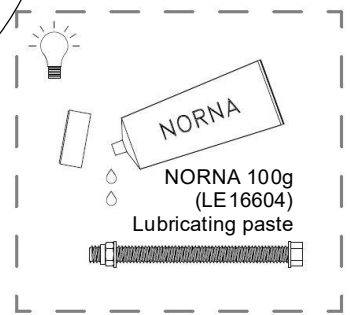

Parts List

QTY	PART NO	DESCRIP.
1	D11173	430x1860mm, assembled
1	D11174	430x2620mm, assembled
1	D11175	430x2980mm, assembled
1	D11176	450x3200mm, assembled
1	D11177	430x2270mm, assembled
2	S11880	Ø250/45 mm
1	S11991	Taifun net
1	SR00031	Ø54x90 mm
1	SR00065	Ø60 Tube for Sun Arc
1	SR00066	Ø60 Tube for Sun Arc
1	SR00068	Ø38x1100mm, bar
1	SR00070	Ø38x925mm, bar
2	SR00091	Ø80x400mm
1	TV99999	Taifun Ø30, 770mm
1	TV99998	Taifun Ø30, 690mm

Parts List		
QTY	PART NO	DESCRIP.
1	LE15252	M16x200 mm
3	LE16054	M10 cap nut
4	LE16056	M12 cap nut
8	LE16062	10x14 mm
2	LE16063	10x90 mm
4	LE16071	12x40 mm
1	LE16085	M10x70 mm
1	LE16152	M16 - Ø30 mm
8	LE16167	M12 - Ø32 mm
1	SR00031	Ø54x90 mm

Parts List

QTY	PART NO	DESCRIP.
20	LE13100	Shackle
4	LE15252	M16x200 mm
4	LE16152	M16 - Ø30 mm
20	LE16502	Spacer 6mm
4	LE16556	Ø42/38mm
2	LE16599	Sealtite 970 1,5 ml (Glue)
1	S11991	Taifun net
1	SR00068	Ø38x1100mm, bar
1	SR00070	Ø38x925mm, bar
1	TV99999	Taifun Ø30, 770mm
1	TV99998	Taifun Ø30, 690mm