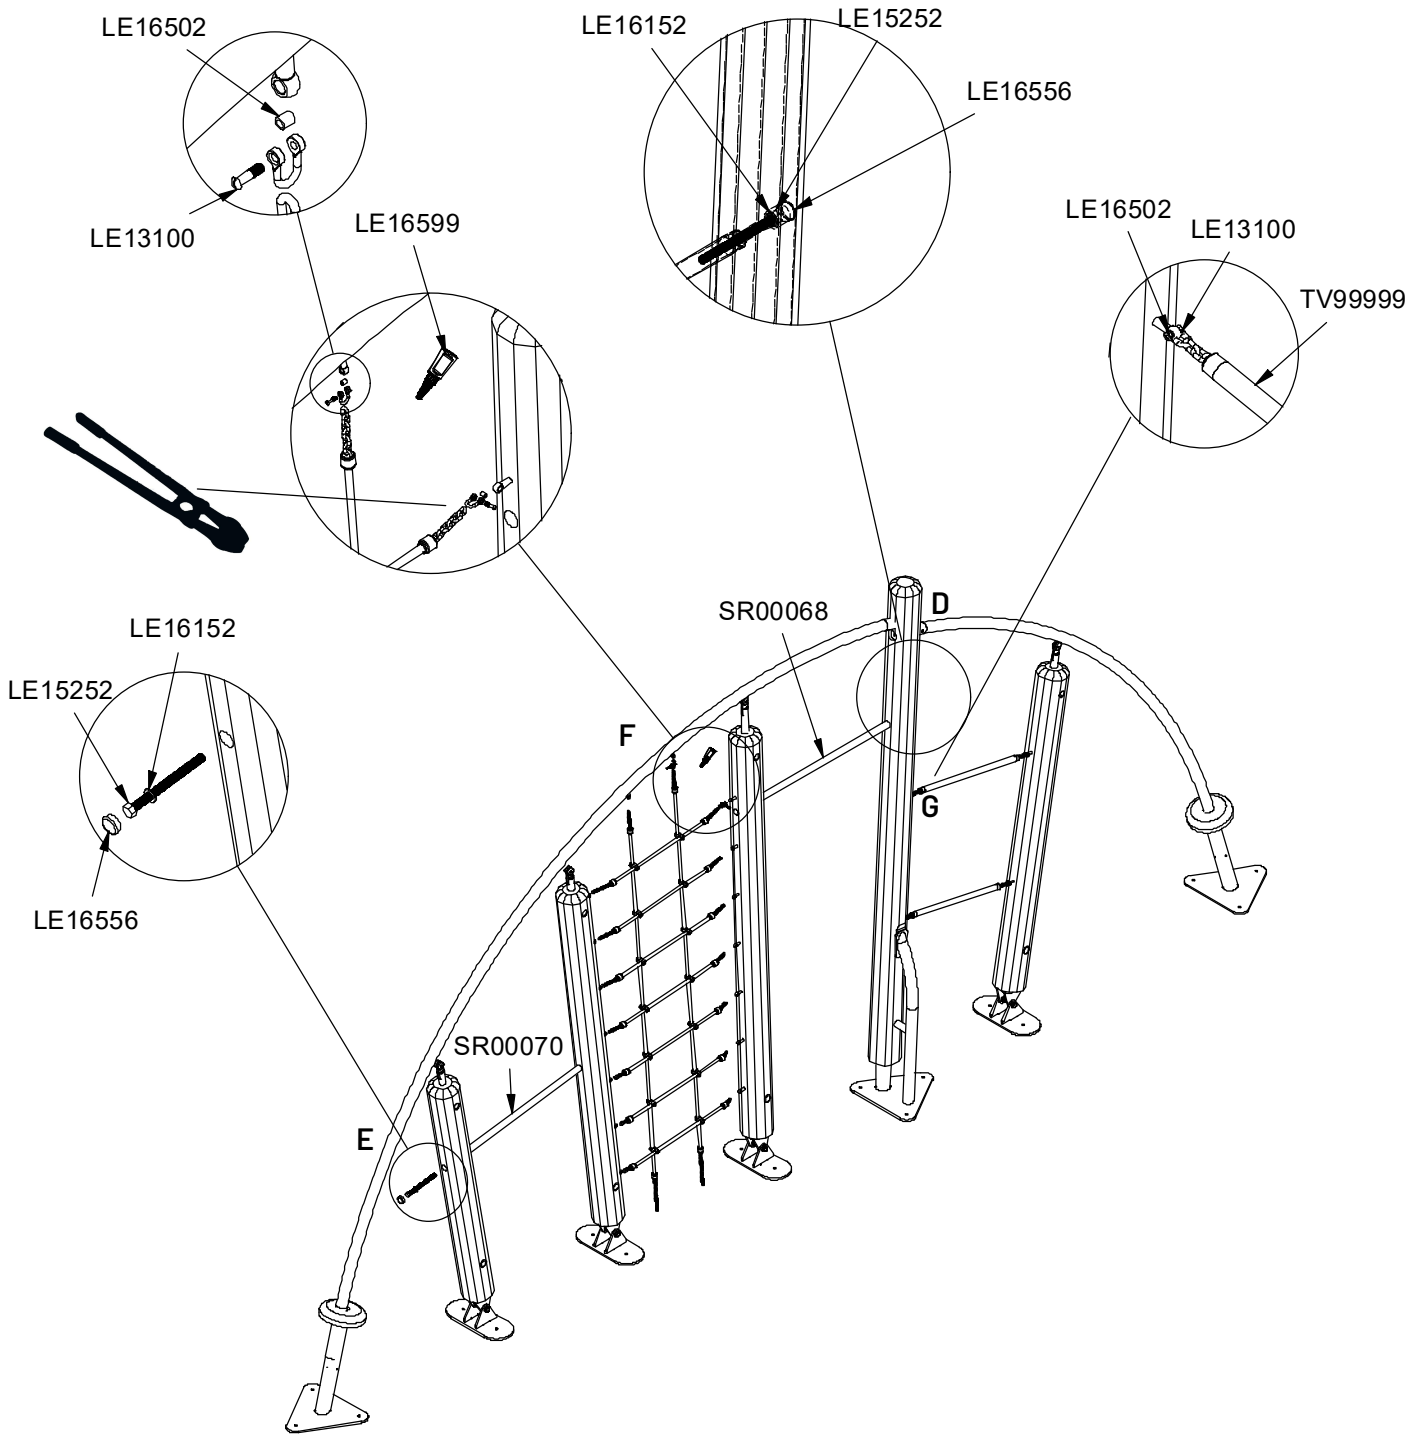

Parts List

QTY	PART NO	DESCRIP.
1	D11173	430x1860mm, assembled
1	D11174	430x2620mm, assembled
1	D11175	430x2980mm, assembled
1	D11176	450x3200mm, assembled
1	D11177	430x2270mm, assembled
2	S11880	Ø250/45 mm
1	S11991	Taifun net
1	SR00031	Ø54x90 mm
1	SR00065	Ø60 Tube for Sun Arc
1	SR00066	Ø60 Tube for Sun Arc
1	SR00068	Ø38x1100mm, bar
1	SR00070	Ø38x925mm, bar
2	SR00091	Ø80x400mm
1	TV99999	Taifun Ø30, 770mm
1	TV99998	Taifun Ø30, 690mm

Parts List		
QTY	PART NO	DESCRIP.
1	LE15252	M16x200 mm
3	LE16054	M10 cap nut
4	LE16056	M12 cap nut
8	LE16062	10x14 mm
2	LE16063	10x90 mm
4	LE16071	12x40 mm
1	LE16085	M10x70 mm
1	LE16152	M16 - Ø30 mm
8	LE16167	M12 - Ø32 mm
1	SR00031	Ø54x90 mm

Parts List

QTY	PART NO	DESCRIP.
20	LE13100	Shackle
4	LE15252	M16x200 mm
4	LE16152	M16 - Ø30 mm
20	LE16502	Spacer 6mm
4	LE16556	Ø42/38mm
2	LE16599	Sealtite 970 1,5 ml (Glue)
1	S11991	Taifun net
1	SR00068	Ø38x1100mm, bar
1	SR00070	Ø38x925mm, bar
1	TV99999	Taifun Ø30, 770mm
1	TV99998	Taifun Ø30, 690mm